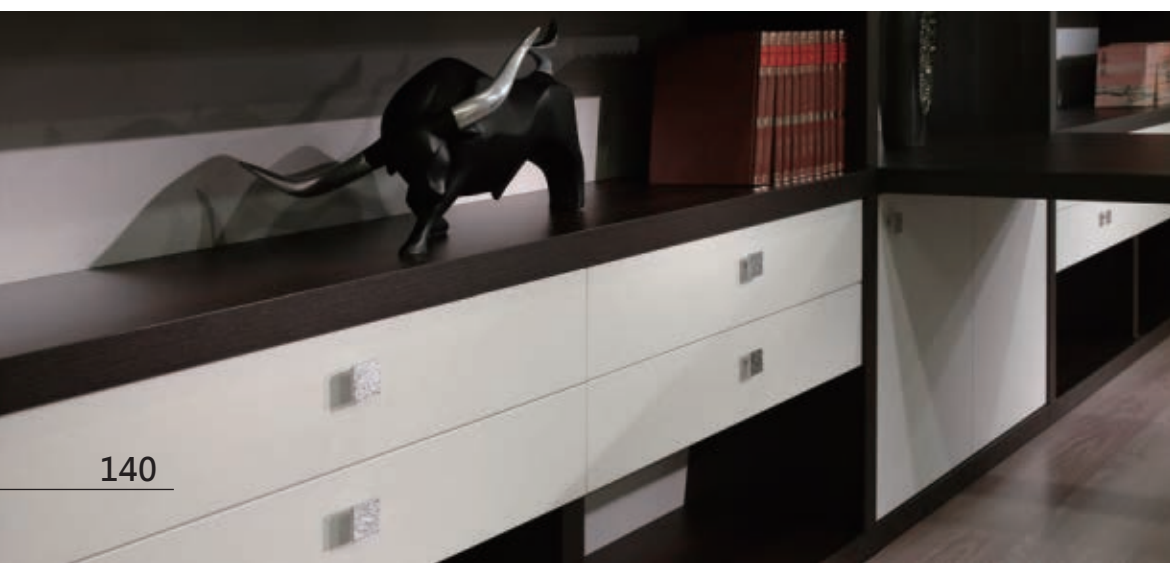

CY133-09
80W×80D×74H cm

CY133-10
80W×80D×74H cm

CY133-11
80W×80D×74H cm

Accessory 辦公周邊系列

ABS 鍵盤架
56W×38D×15H cm

ABS 塑膠中抽
54W×41D×5.5H cm

鐵薄中抽
54W×55D×5H cm

鋼製厚中抽
54W×40D×12H cm