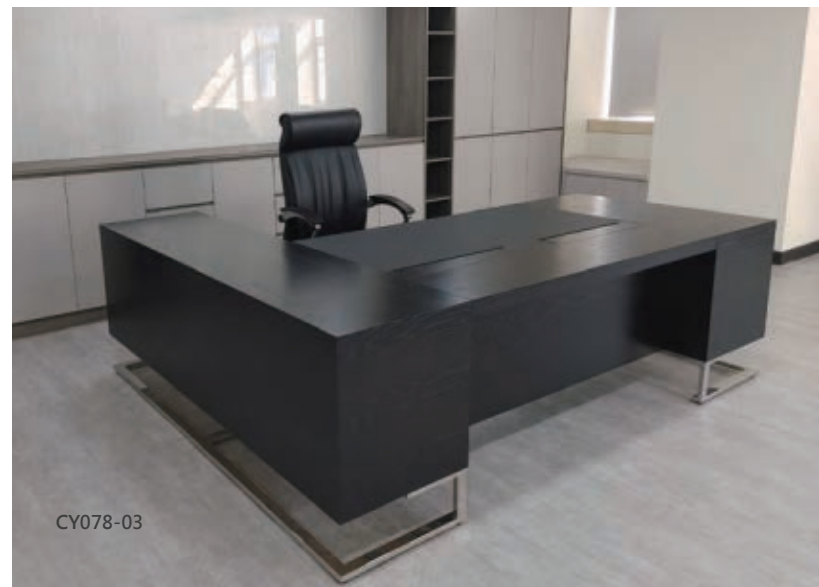

CY075-06
 主桌 (L)：253W×106D×75H cm
 主桌 (S)：212W×88D×75H cm
 側櫃：180W×45D×58H cm
 主桌活動櫃：45W×60D×65H cm

CY075-07
 主桌 (L)：197W×103D×74H cm
 主桌 (S)：176W×90D×74H cm
 側櫃：120W×55D×69H cm
 主桌活動櫃：42W×55D×65H cm

CY075-08
 主桌：197W×103D×75H cm
 側櫃：180W×50D×58H cm
 主桌活動櫃：50W×70D×58H cm

CY075-09
 主桌：218W×106D×75H cm
 側櫃：190W×58D×60H cm
 主桌活動櫃：47W×60D×60H cm

CY076-01

CY076-02

CY076-03

CY077-01

CY077-02

CY077-03

Office Desk 辦公桌系列