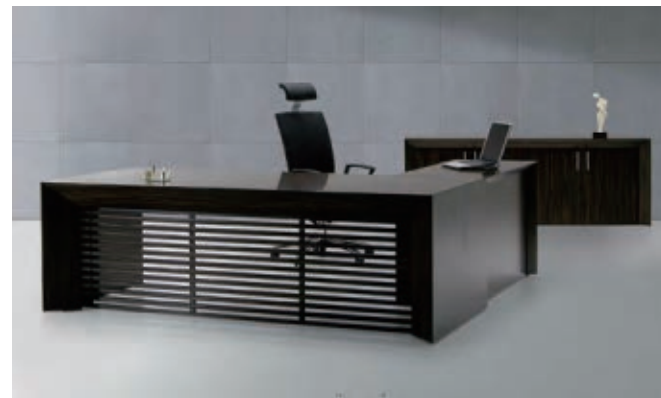

CY075-09
 主桌：218W×106D×75H cm
 側櫃：190W×58D×60H cm
 主桌活動櫃：47W×60D×60H cm

CY076-01

CY076-02

CY076-03

CY077-01

CY077-02

CY077-03

Office Desk 辦公桌系列