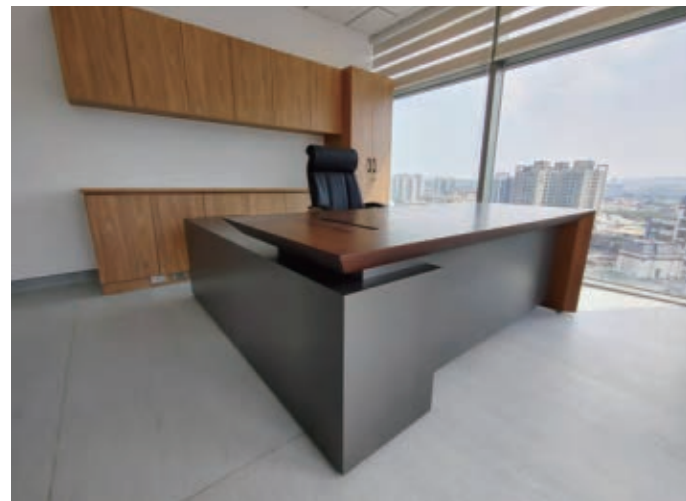

CY075-09
 主桌：218W×106D×75H cm
 側櫃：190W×58D×60H cm
 主桌活動櫃：47W×60D×60H cm

CY076-01

CY076-02

CY076-03

CY077-01

CY077-02

CY077-03

Office Desk 辦公桌系列