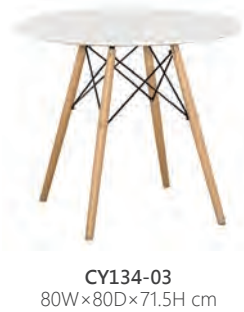

CY131-14
大 :125W×65D×45H cm
小 : 65W×65D×50H cm

CY131-15
大 :120W×60D×45H cm
小 : 50W×50D×H50 cm

CY131-16
大 :120W×60D×45H cm
小 : 60W×60D×50H cm

Talks Desk
洽談桌系列

CY133-01A
75W×75D×107H cm

CY133-01B
80W×80D×73.5H cm

CY133-02
80W×80D×74H cm

CY133-03
80W×80D×74H cm

CY133-04
80W×80D×74H cm
90W×90D×74H cm

CY133-05
80W×80D×74H cm
90W×90D×74H cm

CY133-06
80W×80D×74H cm
90W×90D×74H cm

CY133-07
80W×80D×74H cm
90W×90D×74H cm

CY133-08
80W×80D×74H cm

CY133-09
80W×80D×74H cm

CY133-10
80W×80D×74H cm

CY133-11
80W×80D×74H cm

Accessory 辦公周邊系列

ABS 鍵盤架
56W×38D×15H cm

ABS 塑膠中抽
54W×41D×5.5H cm

鐵薄中抽
54W×55D×5H cm

鋼製厚中抽
54W×40D×12H cm